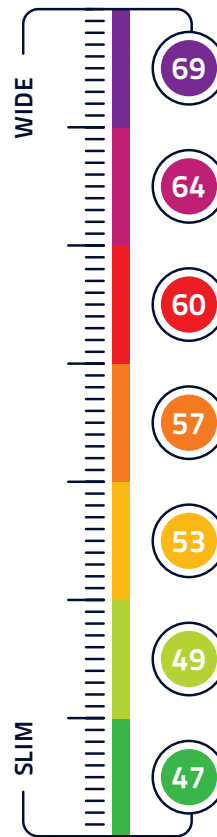

WICHTIGE INFO:

Beim Drucken Seitenanpassung „keine“ auswählen. Ansonsten wird das Maßband nicht maßstabsgetreu ausgedruckt.
Am Besten Datei herunterladen und mit Adobe-Acrobat ohne Seitenanpassung drucken.

YOUR PERFECT SIZED CONDOM

Wenn er steht, muss es sitzen!

Deine Vorteile: Deutlich mehr Gefühl, größere Sicherheit – und mit freiem Kopf genießt Du intensiver.

Mit **MY.SIZE** Kondomen in sieben verschiedenen Größen findest auch Du Dein perfekt sitzendes Kondom.

So einfach geht's:
Schneide das **MY.SIZE**-Maßband entlang der gestrichelten Linie mit Hilfe einer Schere ab.

Das **MY.SIZE**-Maßband vorsichtig an der dicksten Stelle um den Penis wickeln und unsere Größenempfehlung am Pfeil ablesen.

Achtung: Beim Ausschneiden können scharfe Papierkanten entstehen!

Mit der ermittelten Empfehlung hast Du schon Dein passendes **MY.SIZE** Kondom gefunden.

MY.SIZE Empfehlung ▶ Nominale Weite

Hinweis: Der Penisumfang ist für die Wahl der richtigen **MY.SIZE** Größe entscheidend. Die Penislänge spielt keine Rolle bei der passenden Kondomgröße.